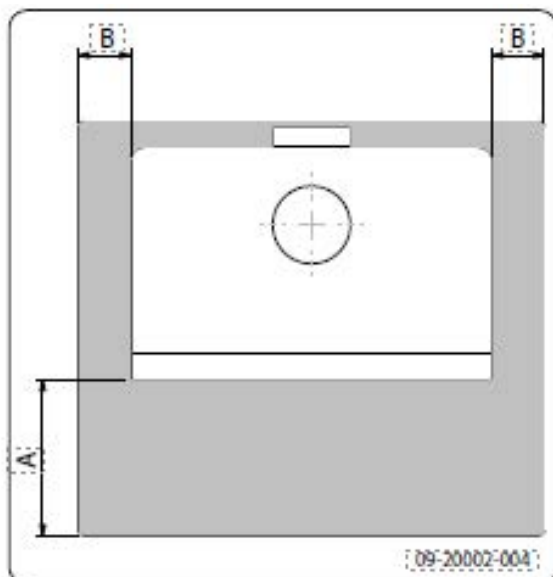

### Minimalabstände für die Verwendung ohne Hitzeschild:

Wenn der Abstand des Anschlussrohrs zu brennbarem Material geringer als 300 mm ist, muss es abgeschirmt werden.

1. Brennbares Material
2. Nicht brennbares Material, Dicke 100 mm

### ASTRO 3 PEGASUS und ASTRO 4 LEON - Abmessungen der nicht brennbaren Bodenplatte

Mindestabmessungen feuerfeste Bodenplatte

	A (mm)	B (mm)
Din 18891	500	300
Deutschland	500	300
Finnland	400	100
Norwegen	300	100