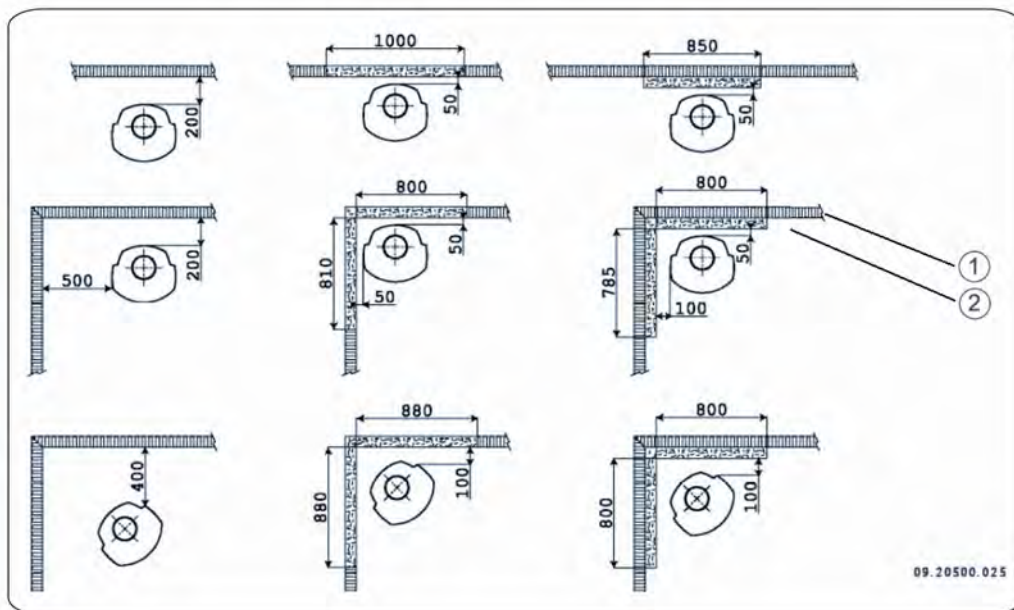

### Minimalabstände für die Verwendung ohne Hitzeschild:

Wenn der Abstand des Anschlussrohrs zu brennbarem Material geringer als 300 mm ist, muss es abgeschirmt werden.

1. Brennbares Material
2. Nicht brennbares Material, Dicke 100 mm

### ASTRO 3 PEGASUS und ASTRO 4 LEON - Abmessungen der nicht brennbaren Bodenplatte

Mindestabmessungen feuerfeste Bodenplatte

	A (mm)	B (mm)
Din 18891	500	300
Deutschland	500	300
Finnland	400	100
Norwegen	300	100